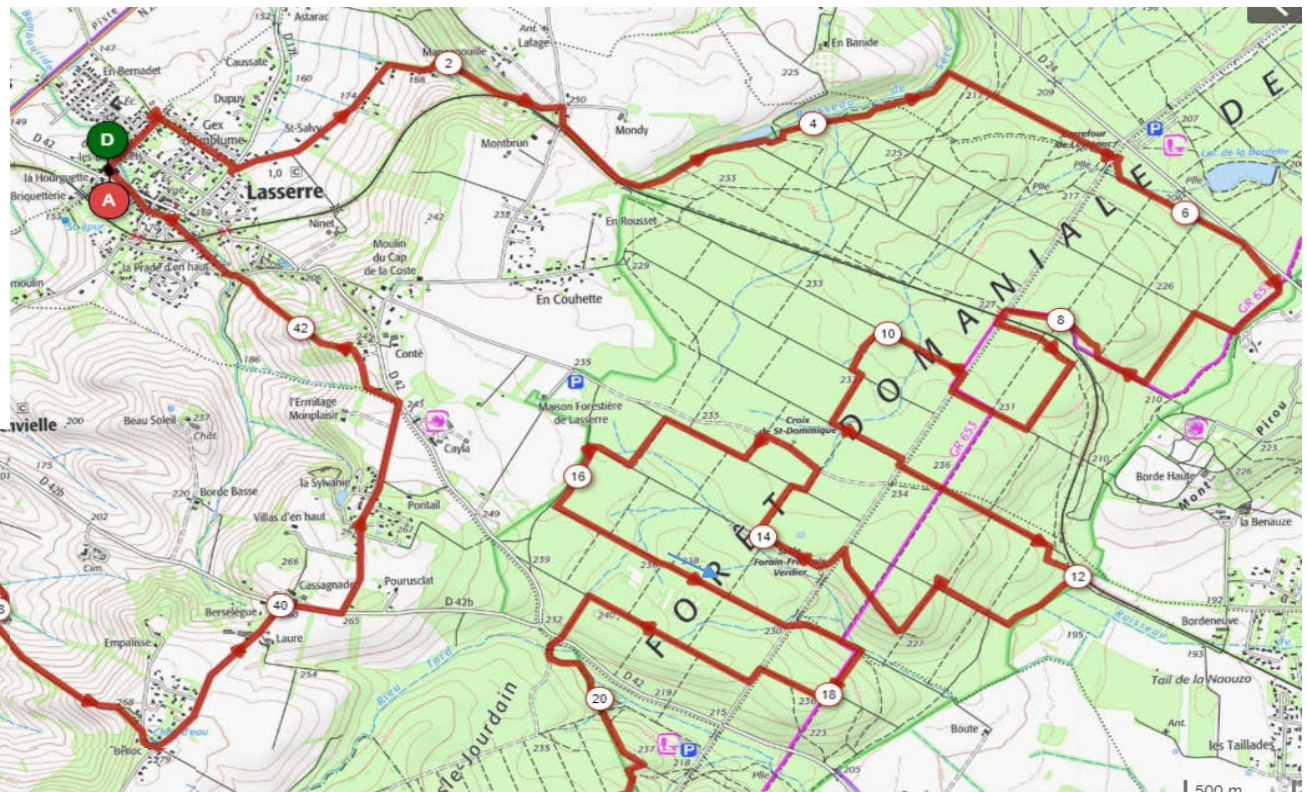

Chataignes VTT 2019

Cyclisme - VTT

Lasserre -> Lasserre

43.189 km, 573 m, 573 m, 158 m, 302 m