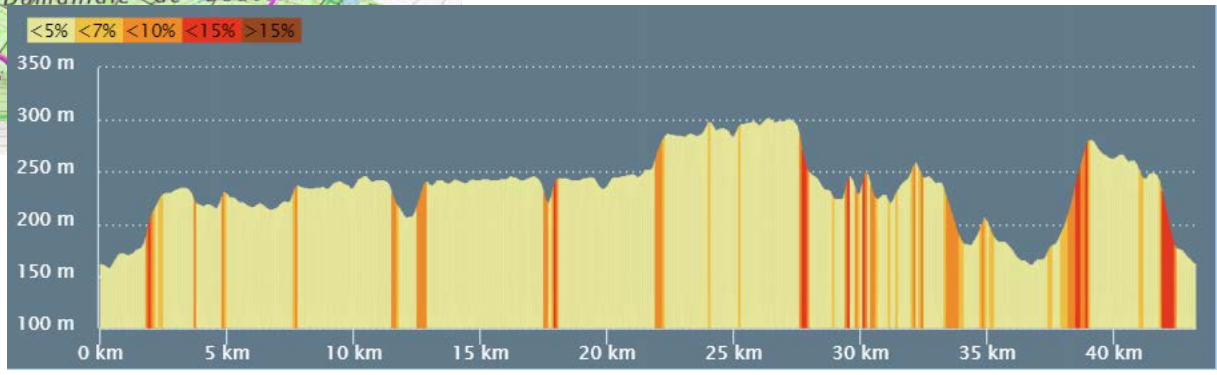

Chataignes VTT 2019

Cyclisme - VTT

Lasserre -> Lasserre

43.189 km, 573 m, 573 m, 158 m, 302 m