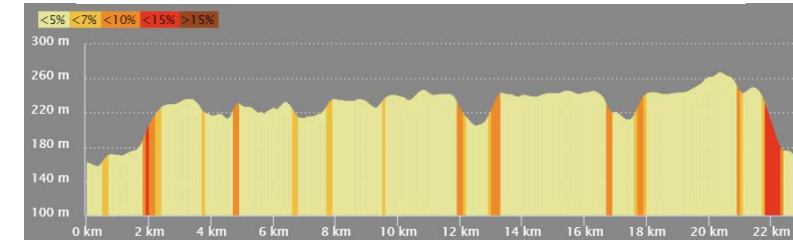

## Chataignes VTT 2019\_1

☆☆☆☆☆

Cyclisme - VTT

Lasserre -> Lasserre

↳ 23.083 km, ⬆️ 286 m, ⬇️ 286 m, ⬆️ 158 m, ⬆️ 267 m